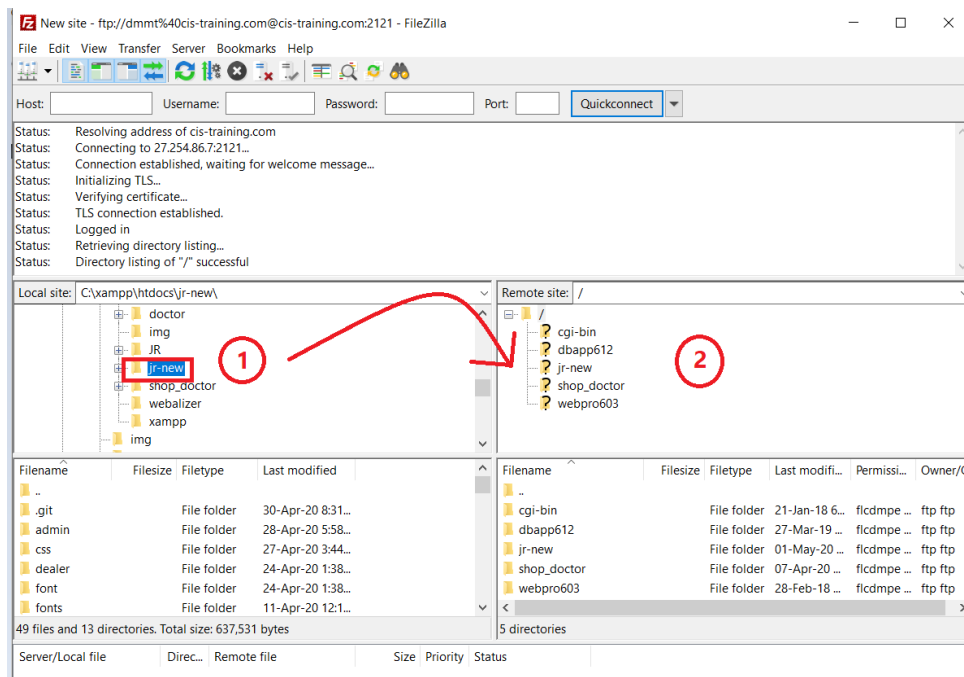

3. ทำการเลือกโฟลเดอร์หรือไฟล์ที่สวน Local Site (1) แล้วลากโฟลเดอร์ไปใส่ไว้ในส่วน Remote site (2)

ภาพที่ ก.4 หน้าอัปโหลดข้อมูลเว็บลง Host

4. ลงชื่อเข้าใช้เว็บ <http://dmmt.cis-training.com/phpmyadmin/> เพื่อจัดการฐานข้อมูล