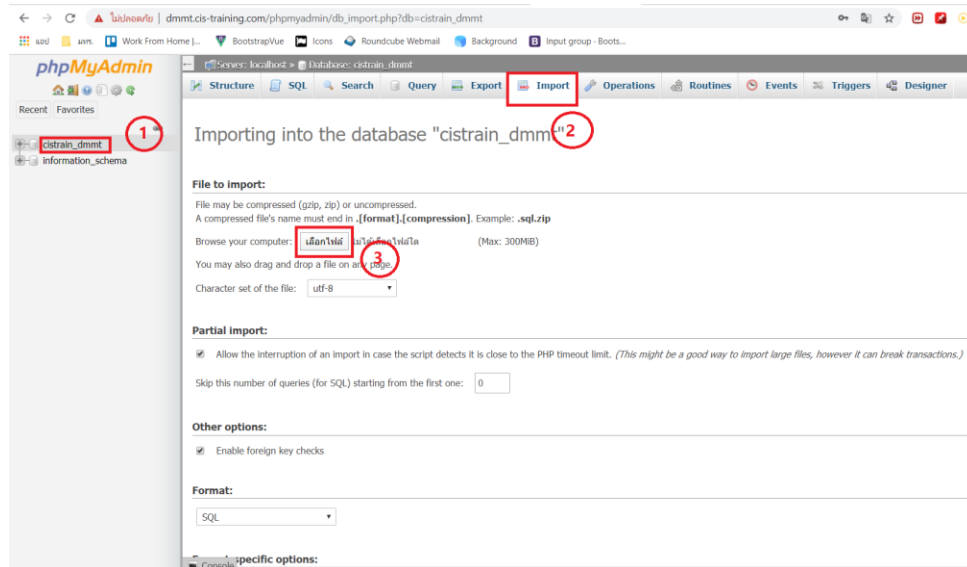

5. เลือก cistrain_dmmt (1) แล้วกดเลือก Import (2) และกดเลือกไฟล์ (3)

ภาพที่ ก.6 อัปโหลดฐานข้อมูล

6. เลือกไฟล์sqlที่ทำไว้ เพื่ออัปโหลดลงฐานข้อมูล