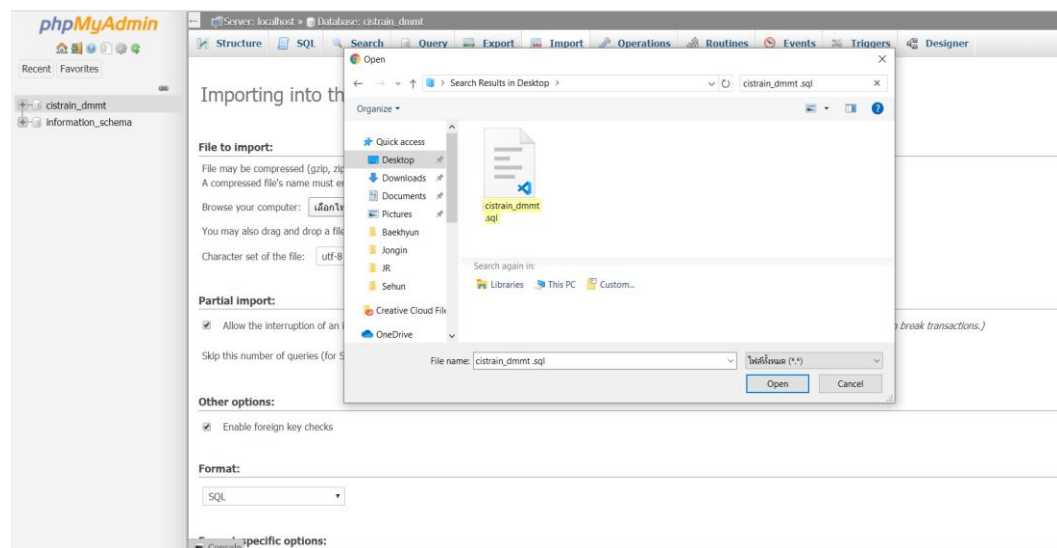

ภาพที่ ก.7 อัปโหลดไฟล์sqlลงฐานข้อมูล