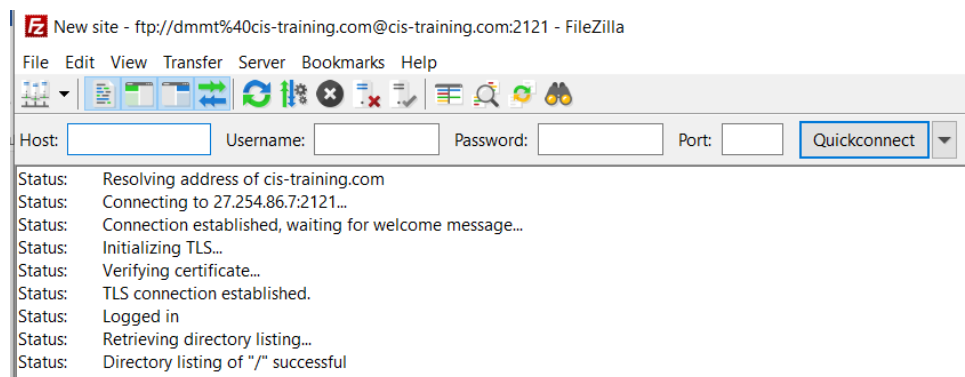

ภาพที่ ก.3 แสดงสถานะเชื่อมต่อเว็บ Server สำเร็จ